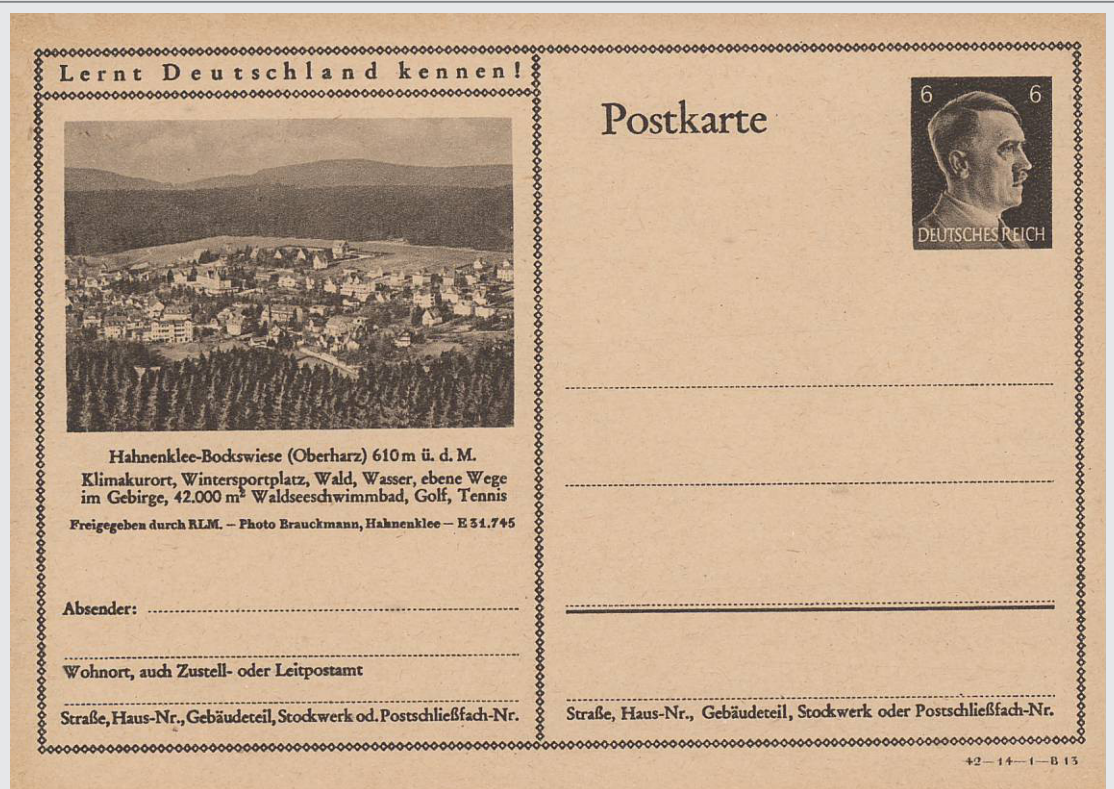

Bildpostkarten Deutsches Reich, 1941

Wertstempel Hitler 6 Pfg-braun, Hdb.-Nr. 42

14. Auflage, 24 Karten, 6 Bilder, Bildnummer (Druckvermerk)

42-1413

(42-14-1-B13)