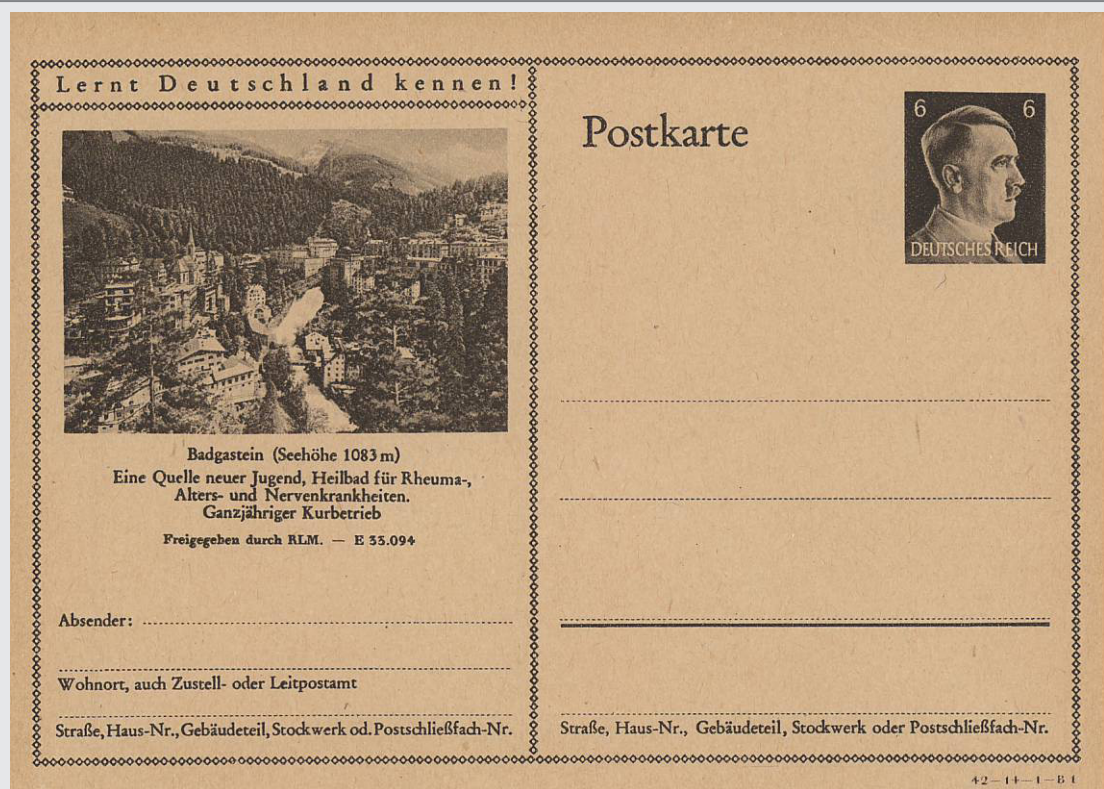

Bildpostkarten Deutsches Reich, 1941

Wertstempel Hitler 6 Pfg-braun, Hdb.-Nr. 42

14. Auflage, 24 Karten, 6 Bilder, Bildnummer (Druckvermerk)

42-1401

(42-14-1-B1)

42-1402

(42-14-1-B2)

Bildpostkarten Deutsches Reich, 1941

Wertstempel Hitler 6 Pfg-braun, Hdb.-Nr. 42

14. Auflage, 24 Karten, 6 Bilder, Bildnummer (Druckvermerk)

42-1403

(42-14-1-B3)

Lernt Deutschland kennen!

Badgastein (Seehöhe 1083 m)
Eine Quelle neuer Jugend, Heilbad für Rheuma-,
Alters- und Nervenkrankheiten.
Ganzjähriger Kurbetrieb
Freigegeben durch RLM. — E 33.094