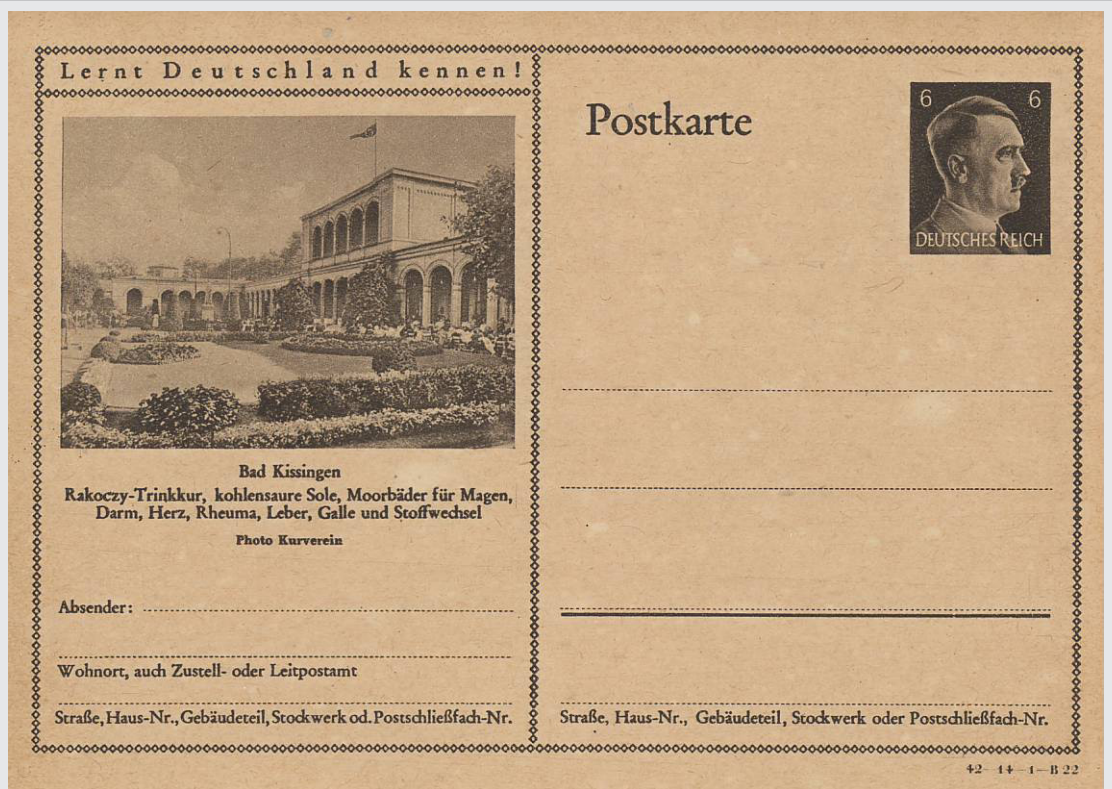

42-1422

(42-14-1-B22)