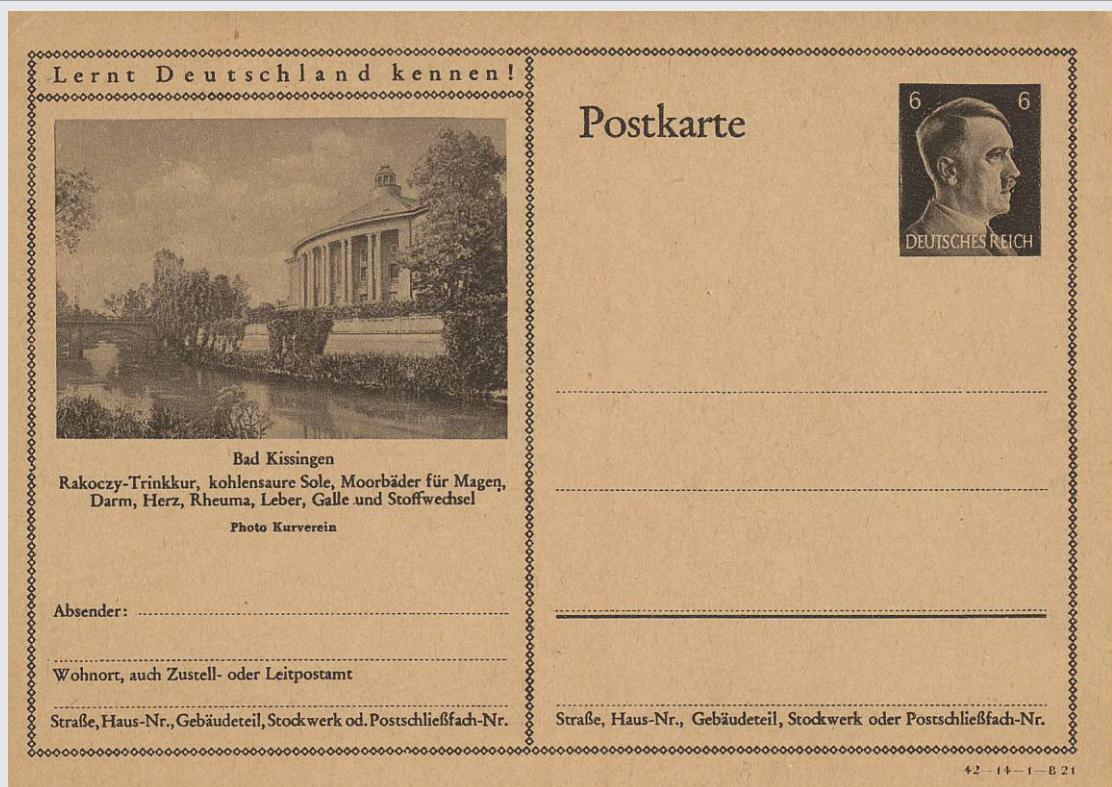

(42-14-1-B19)

42-1420

(42-14-1-B20)

Bildpostkarten Deutsches Reich, 1941

Wertstempel Hitler 6 Pfg-braun, Hdb.-Nr. 42

14. Auflage, 24 Karten, 6 Bilder, Bildnummer (Druckvermerk)

42-1421

(42-14-1-B21)